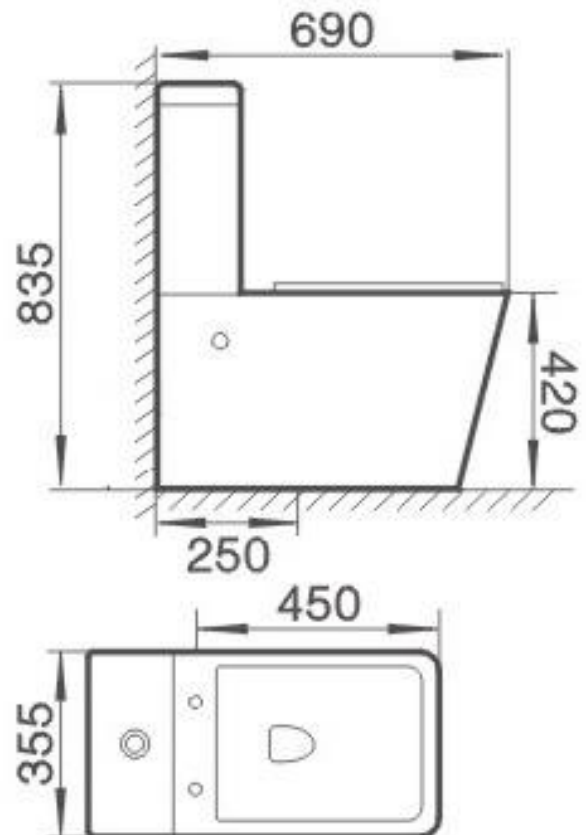

Recomendaciones de Limpieza

- Para preservar la superficie pulida, este producto se debe limpiar con un paño suave.
- No utilice Limpiadores abrasivos, como: amoníaco.
- Si se producen rasguños accidentales, abrasiones o quemaduras, el acabado de la superficie puede ser restaurado mediante un pulido suave.