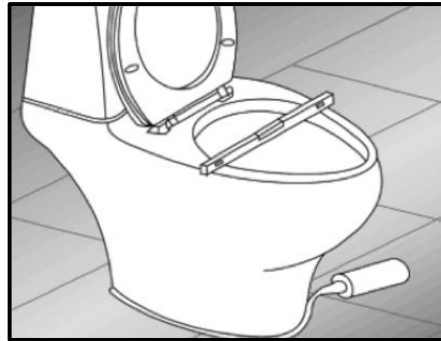

Revisión de Nivel de Agua y Sellado

- Terminada la instalación del inodoro, verifique el nivel de agua. Luego debe sellar la base del inodoro con silicona o cemento blanco.