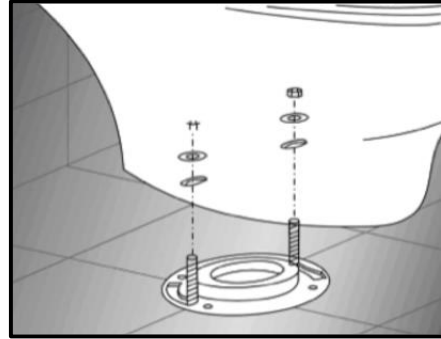

### Especificaciones

- Inodoro de Dos Pieza
- Forma: Elongado
- Tipo de Descarga: Sifónica
- Sistema de Doble Descarga
- Trampa Esmaltada
- Material: Porcelana Vitrificada
- Acabado: Brillante
- Color: blanco
- Asiento con Cierre Suave
- Incluye tornillos de Instalación

### Instalación del Inodoro

- Coloque el inodoro sobre la brida de PVC. Asegure que el orificio de drenaje del inodoro esté alineado.
- Los tornillos deben pasar por dos agujeros en la base del inodoro. Apriete con una llave las dos tuercas para fijar el inodoro.
- **Precaución:** No apriete demasiado las tuercas, ya que podrían romper el inodoro.

### Instalación de la Manguera de Abasto

- Fije un extremo de la manguera a la llave de ángulo o válvula de paso y el otro extremo a la válvula de llenado del inodoro. Asegure que haya quedado fija, sin filtraciones.