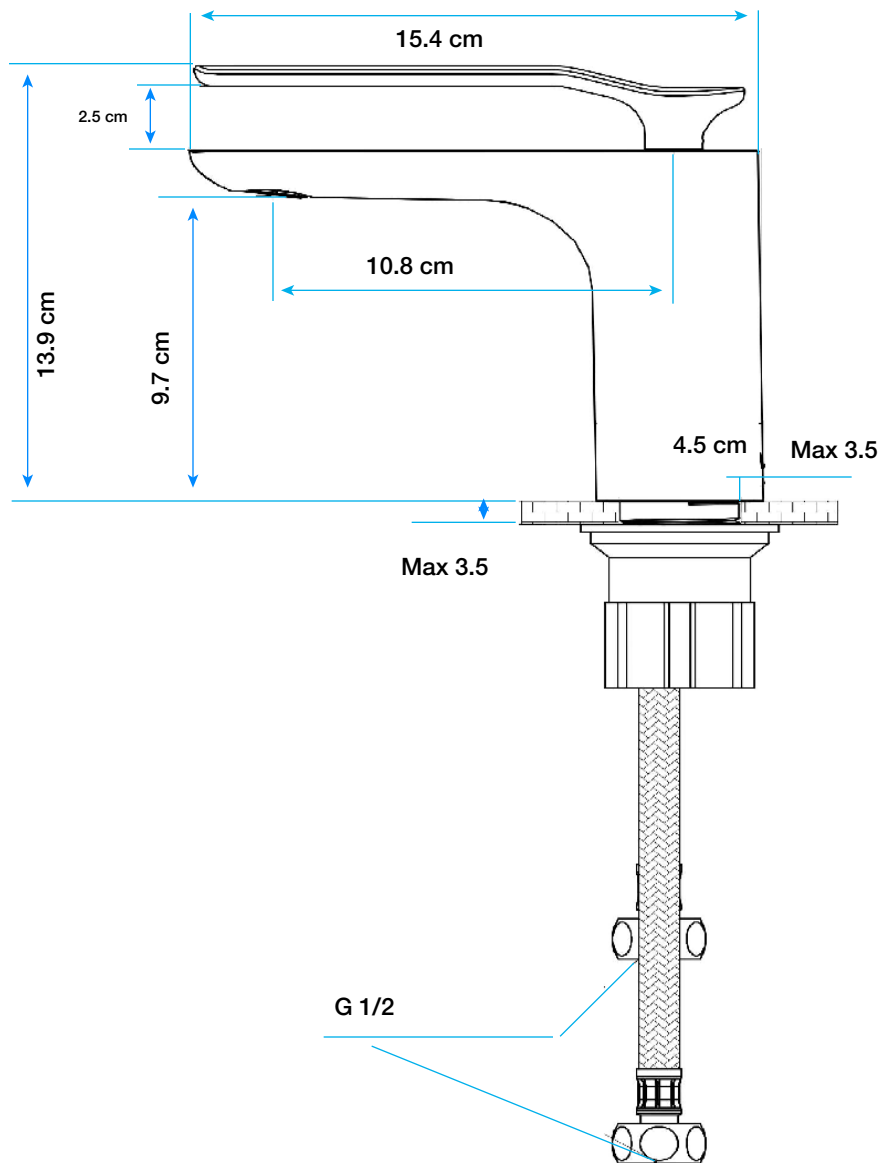

Grifo Modena

AQ518241-CR

AQ518241-MN

AQ518241-RD

AQ518241-WC

AQ518241-N

AQ518241-D

Características:

- Para lavamanos
- Monomando
- Material Latón
- Acabado: cromado, Metalizado Negro, Rosa Dorado, Blanco Cromado, Negro Mate Dorado
- Cartucho Ø 25 mm
- Temperatura de agua 0~ 90° C
- Presion Requerida de Trabajo : 0,3 Mpa,

Recomendación de instalación:

- Para evitar riesgos es necesario cortar el agua cerrando la llave de paso antes de instalar
- Abra las llaves de paso y deje correr el agua durante dos minutos para evacuar posibles minerales y resto de obra alojados en la tubería. No omita este paso, ya que estas partículas podrían dañar los componentes internos de la grifería.

Recomendación de limpieza:

- Es recomendable la limpieza periódica para evitar los depósitos del cal.
- No aplicar detergentes que contengan ácido clorhídrico, fórmico o acético.
- No utilizar utensilios abrasivos, como polvos Abrasivos, esponjas o paño demicrofibra.