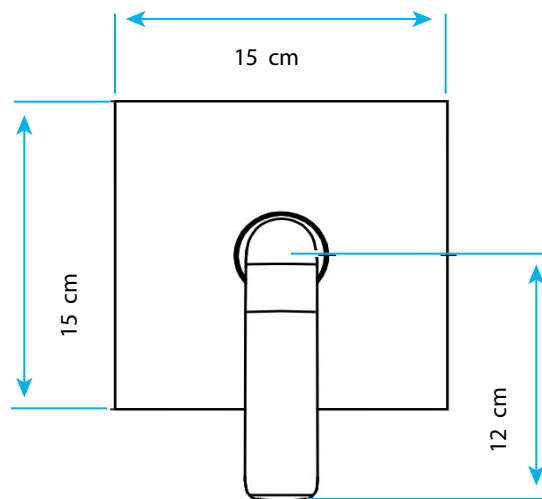

Grifo Modena

AQ538212-CR
AQ538212-N
AQ538212-RD
AQ538212-D

Características:

- Para Ducha
- Empotrado
- Material: Laton
- Monomando
- Acabado en Cromado, Negro, Rosado Oro, Dorado
- Temperatura del agua 0 ~ 90° C
- Caudal maximo: 0.04mpa - 0.4mpa

Recomendación de instalación:

- Para evitar riesgos es necesario cortar el agua cerrando la llave de paso antes de instalar.
- Abra las llaves de paso y deje correr el agua durante dos minutos para evacuar posibles minerales y resto de obra alojados en la tubería. No omita este paso, ya que estas partículas podrian dañar los componentes internos de la grifería.

Recomendación de limpieza:

- Es recomendable la limpieza periódica para evitar los depósitos de cal.
- No aplicar detergentes que contengan ácido clorhídrico, fórmico o acético
- No utilizar utensilios abrasivos, como polvos abrasivos, esponjas o paño de microfibra.