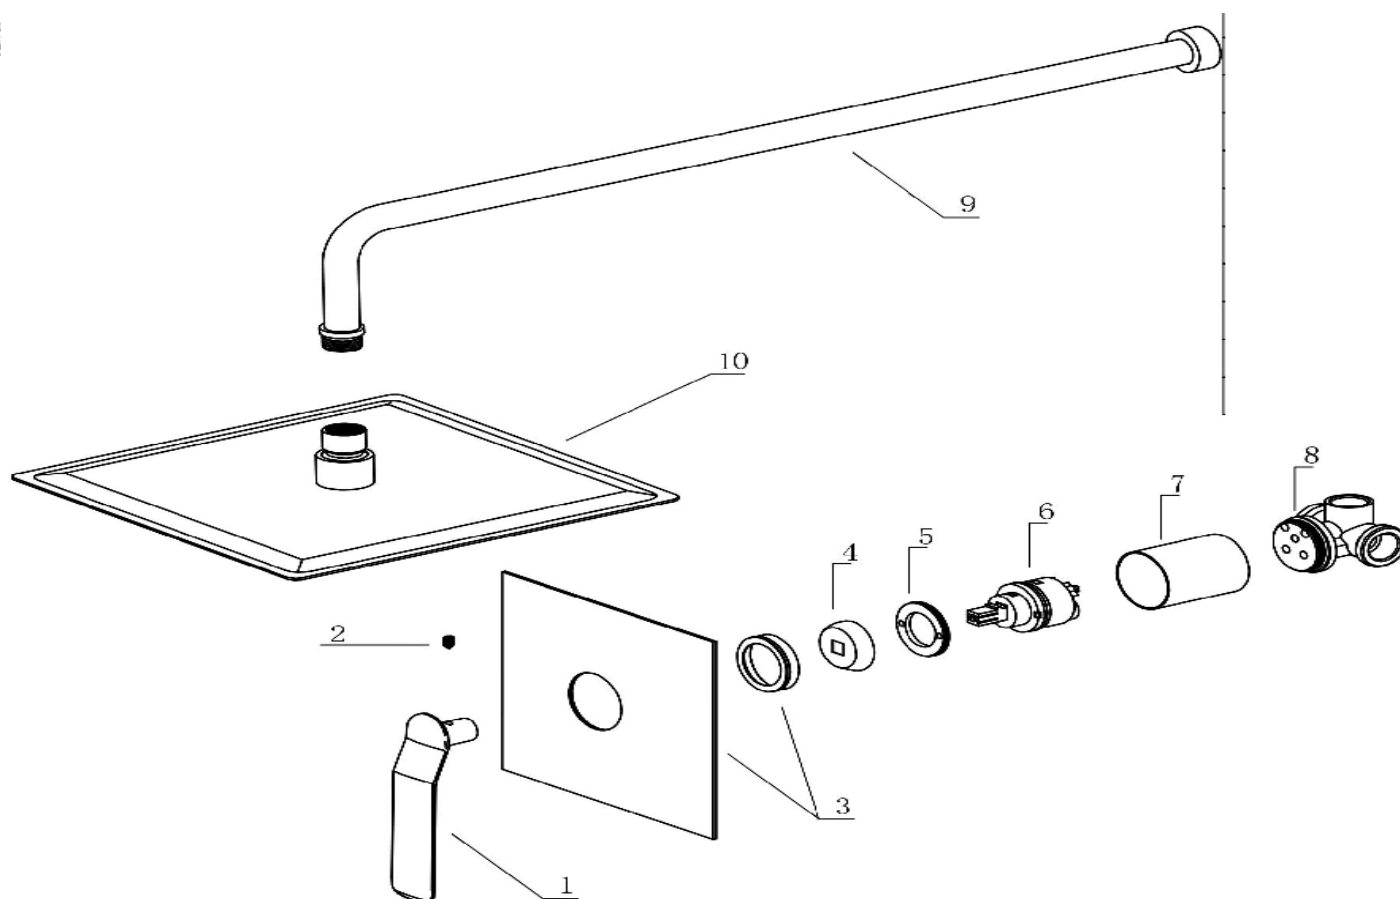

Ficha de Repuesto

10	Cabeza de Ducha
9	Brazo de Ducha
8	Cuerpo en Bronce
7	Casquillo
6	Cartucho
5	Tuerca
4	Casquillo
3	Escudo
2	Tornillo
1	Manubrio