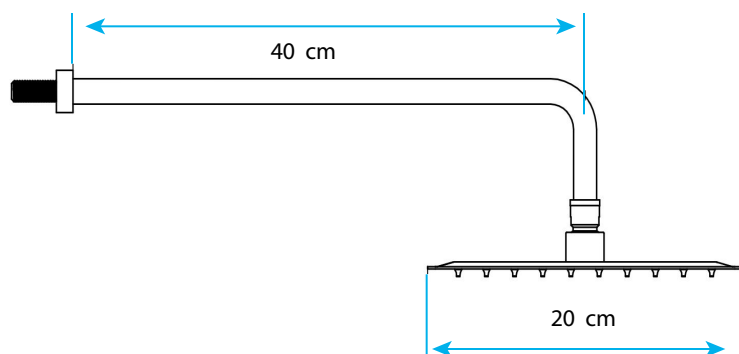

Grifo Modena

AQ538212-CR
AQ538212-N
AQ538212-RD
AQ538212-D

Características:

- Para Ducha
- Empotrado
- Material: Laton
- Monomando
- Acabado en Cromado, Negro, Rosado Oro, Dorado
- Temperatura del agua 0 ~ 90° C
- Caudal maximo: 0.04mpa - 0.4mpa

Recomendación de instalación:

- Para evitar riesgos es necesario cortar el agua cerrando la llave de paso antes de instalar.
- Abra las llaves de paso y deje correr el agua durante dos minutos para evacuar posibles minerales y resto de obra alojados en la tubería. No omita este paso, ya que estas partículas podrian dañar los componentes internos de la grifería.

Recomendación de limpieza:

- Es recomendable la limpieza periódica para evitar los depósitos de cal.
- No aplicar detergentes que contengan ácido clorhídrico, fórmico o acético
- No utilizar utensilios abrasivos, como polvos abrasivos, esponjas o paño de microfibra.