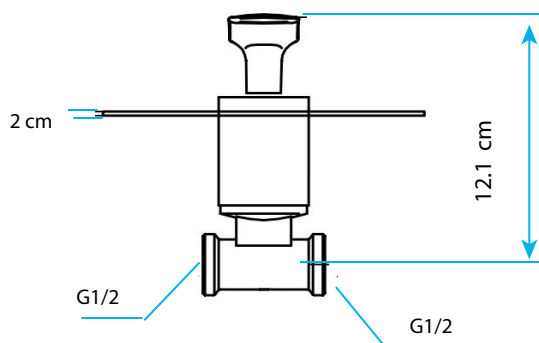

### Características:

- Para Ducha
- Empotrado
- Material: Laton
- Monomando
- Acabado en Cromado, Negro, Rosado Oro, Dorado
- Temperatura del agua 0 ~ 90° C
- Caudal maximo: 0.04mpa - 0.4mpa

## Ficha de Repuesto

10	Cabeza de Ducha
9	Brazo de Ducha
8	Cuerpo en Bronce
7	Casquillo
6	Cartucho
5	Tuerca
4	Casquillo
3	Escudo
2	Tornillo
1	Manubrio