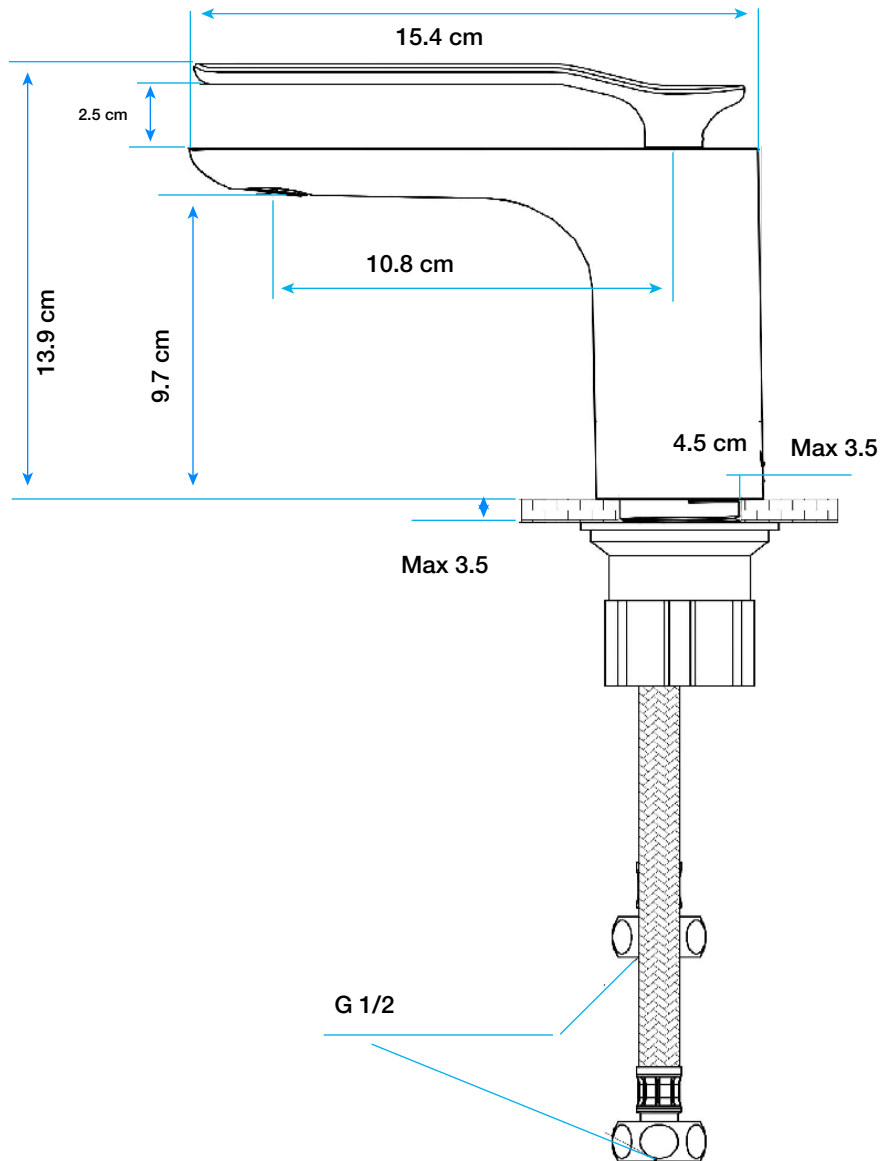

Grifo Modena
AQ518241-CR
AQ518241-MN
AQ518241-RD
AQ518241-WC
AQ518241-N

Características:

- Para lavamanos
- Monomando
- Material Latón
- Acabado: cromado, Metalizado Negro, Rosa Dorado, Blanco Cromado, Negro Mate
- Cartucho Ø 25 mm
- Temperatura de agua 0~ 90° C
- Presion Requerida de Trabajo : 0,3 Mpa,

Recomendación de instalación:

- Para evitar riesgos es necesario cortar el agua cerrando la llave de paso antes de instalar
- Abra las llaves de paso y deje correr el agua durante dos minutos para evacuar posibles minerales y resto de obra alojados en la tubería. No omita este paso, ya que estas partículas podrían dañar los componentes internos de la grifería.

Recomendación de limpieza:

- Es recomendable la limpieza periódica para evitar los depósitos del cal.
- No aplicar detergentes que contengan ácido clorhídrico, fórmico o acético.
- No utilizar utensilios abrasivos, como polvos Abrasivos, esponjas o paño demicrofibra.