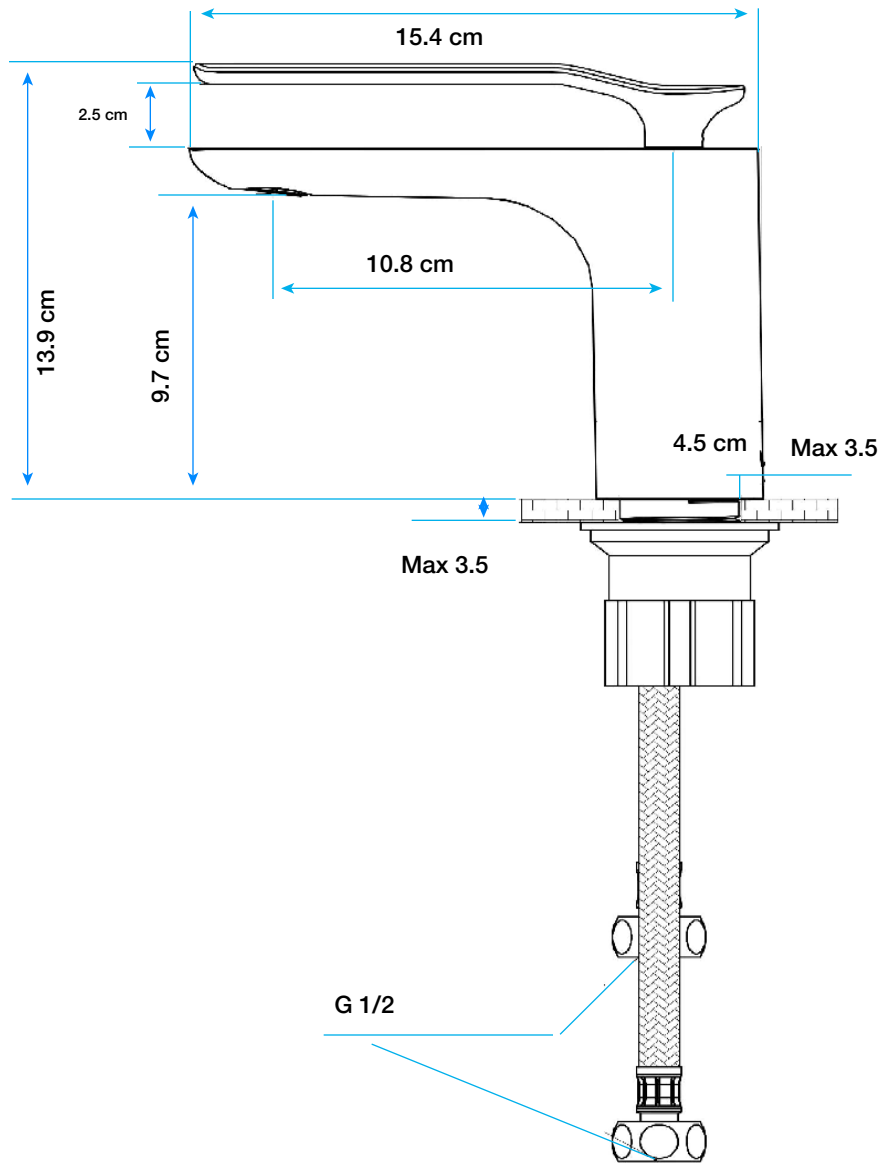

Grifo Modena
AQ518241-CR
AQ518241-MN
AQ518241-RD
AQ518241-WC
AQ518241-N

Características:

- Para lavamanos
- Monomando
- Material Latón
- Acabado: cromado, Metalizado Negro, Rosa Dorado, Blanco Cromado, Negro Mate
- Cartucho Ø 25 mm
- Temperatura de agua 0~ 90° C
- Presion Requerida de Trabajo : 0,3 Mpa,

Recomendación de instalación:

- Para evitar riesgos es necesario cortar el agua cerrando la llave de paso antes de instalar
- Abra las llaves de paso y deje correr el agua durante dos minutos para evacuar posibles minerales y resto de obra alojados en la tubería. No omita este paso, ya que estas partículas podrían dañar los componentes internos de la grifería.

Recomendación de limpieza:

- Es recomendable la limpieza periódica para evitar los depósitos del cal.
- No aplicar detergentes que contengan ácido clorhídrico, fórmico o acético.
- No utilizar utensilios abrasivos, como polvos Abrasivos, esponjas o paño demicrofibra.